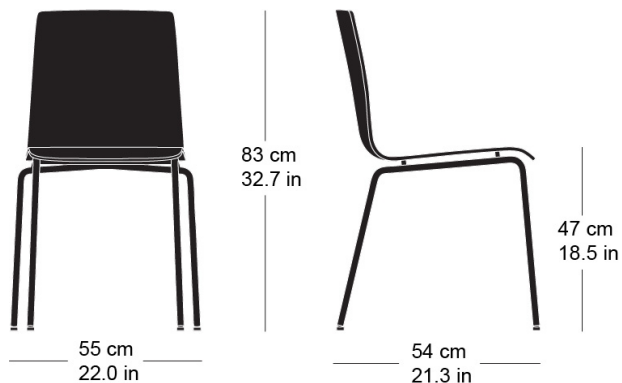

Annette Gigon, Mike Guyer und Hannes Wettstein, 2005  
Moulded plywood seat shell, chrome-plated metal frame,  
stackable, optional row connector  
W55, D54, H83, SH47

## Masse / mesure / measure

Gewicht / ponds / weight 5.1 kg 10.2 lb

Reihenverbindung /  
accouplement / mating system ja / oui / yes

Stapelung / empilage / stacking 8 Stühle / chaises / chairs

**ggw 8-100**