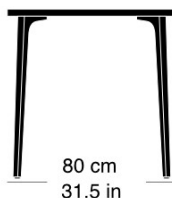

Moritz Schlatter, 2017

Table avec 4 pieds en fonte, laqués anthracite avec logo original, sous-pieds réglables, plateau de table en bois massif avec profilés d'arrêt, épaisseur: 30mm, hauteur de table: 74cm

Moritz Schlatter, 2017

Table with 4 cast iron legs, anthracite painted finish with original lettering, adjustable sliders, table top in solid wood with dovetail battens, 30mm thick, table height: 74cm

Varianten / variantes / variants

podia
t-1802

podia
t-1802B

podia
t-1804q

podia
t-1806

Technische Angaben / specifications / specifications

Masse / mesure / measure

80 cm
31.5 in

74 cm
29.1 in

80 cm
31.5 in

Gleiter justierbar / patins
réglables / adjustable glides

ja / qui / yes

podia t-1804r

Holzarten / types de bois / types of wood

Buche natur BN 000 AM
Beech natural BN 000 AM
Hêtre naturel BN 000 AM