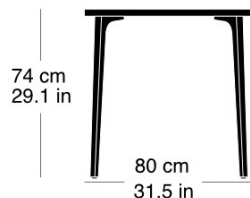

Moritz Schlatter, 2017

Table avec 4 pieds en fonte, laqués anthracite avec logo original, sous-pieds réglables, plateau de table en bois massif avec profilés d'arrêt, épaisseur: 30mm, hauteur de table: 74cm

Moritz Schlatter, 2017

Table with 4 cast iron legs, anthracite painted finish with original lettering, adjustable sliders, table top in solid wood with dovetail battens, 30mm thick, table height: 74cm

Varianten / variantes / variants

podia
t-1802

podia
t-1802B

podia
t-1804q

podia
t-1806

Technische Angaben / specifications / specifications

Masse / mesure / measure

80 cm
31.5 in

74 cm
29.1 in

80 cm
31.5 in

Gleiter justierbar / patins
réglables / adjustable glides

ja / qui / yes

podia t-1804r

Holzarten / types de bois / types of wood

Buche natur BN 000 AM
Beech natural BN 000 AM
Hêtre naturel BN 000 AM