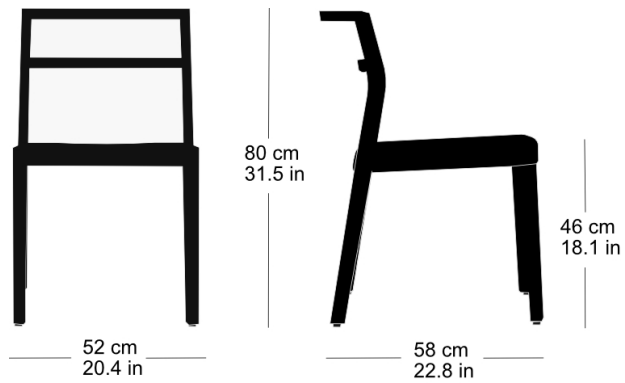

Dom
11-900r

Dom
11-906r

dom 6-900v

Technische Angaben / specifications / specifications

Masse / mesure / measure

Gewicht / ponds / weight 5 kg 10.0 lb

Reihenverbindung /
accouplement / mating system ja / oui / yes