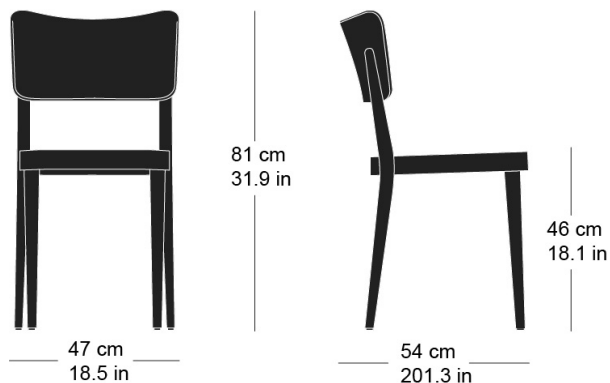

stapel 1-680

Werkentwurf, 1949

Sitz und Rücken Formsperrholz, Hinterfüsse und Sitzzarge massiv gebogen, stapelbar, Reihenverbindung möglich

B47, T54, H81, SH46

Werkentwurf, 1949

Assise et dossier en contreplaqué moulé, pieds, cadre du siège en bois massif cintré, empilable, système d'accouplement en option

L47, P54, H81, HAss46

Werkentwurf, 1949

Moulded plywood seat and back, rear legs and seat frame of solid bentwood, stackable, stackable, optional row connector

W47, D54, H81, SH46

Varianten / variantes / variants

stapel
1-683

Technische Angaben / specifications / specifications

Masse / mesure / measure

Gewicht / ponds / weight 4.4 kg 8.8 lb

Reihenverbindung /
accouplement / mating system ja / oui / yes

Stapelung / empilage / stacking 5 Stühle / chaises / chairs