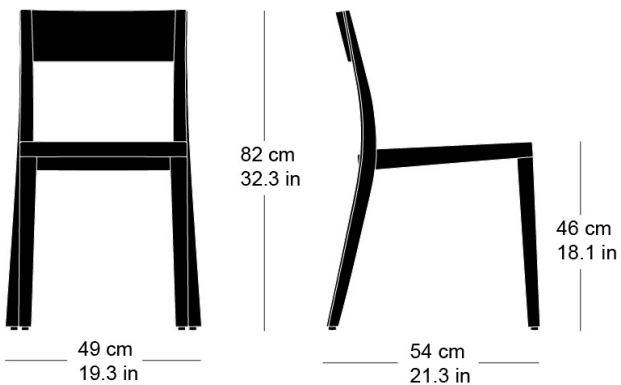

lyra scena 6-570

Hannes Wettstein, 2007

Sitz Formsperrholz, Rücken und Hinterfüsse massiv gebogen, stapelbar, Reihenverbindung möglich
B49, T54, H82, SH46

Hannes Wettstein, 2007

Assise en multiplis, dossier et pieds arrière en bois massif cintré, empilable, système d'accouplement en option
L49, P54, H82, HAss46

Hannes Wettstein, 2007

Moulded plywood seat, back and rear legs solid bentwood, stackable, optional row connector
W49, D54, H82, SH46

Varianten / variantes / variants

lyra scena
6-573

Technische Angaben / specifications / specifications

Masse / mesure / measure

Gewicht / ponds / weight 4.2 kg 8.4 lb

Reihenverbindung /
accouplement / mating system ja / oui / yes

Stapelung / empilage / stacking 7 Stühle / chaises / chairs

lyra szena 6-570

Holzarten / types de bois / types of wood