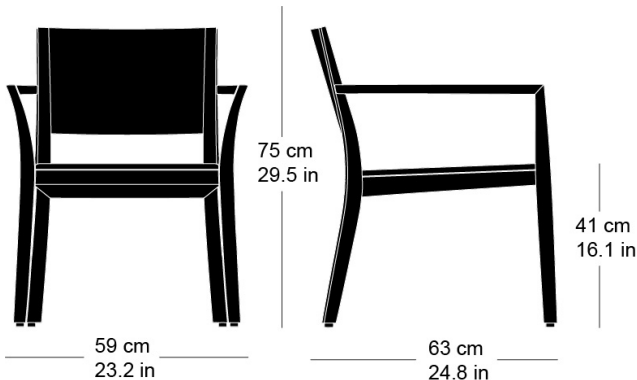

Siège, assise avec rembourrage de confort, dossier en  
contreplaqué moulé, montants de dossier et pieds en  
bois massif cintré, empilable

L59, P63, H75, HAss41, HAcc61

Hannes Wettstein, 2007

Chair, seat with comfort upholstery, moulded plywood  
back, legs and rear cross-brace solid bentwood,  
stackable

W59, D63, H75, SH41, ALH61

**Varianten / variantes / variants**

lounge  
6-693

lounge  
6-695

lounge  
6-695a

lounge  
6-675

lounge  
6-675a

**Technische Angaben / specifications / specifications****Masse / mesure / measure**

Gewicht / ponds / weight 6.5 kg 13.0 lb

Polsterung / rembourrage /  
upholstery ja / oui / yes

Stapelung / empilage / stacking 4 Stühle / chaises / chairs